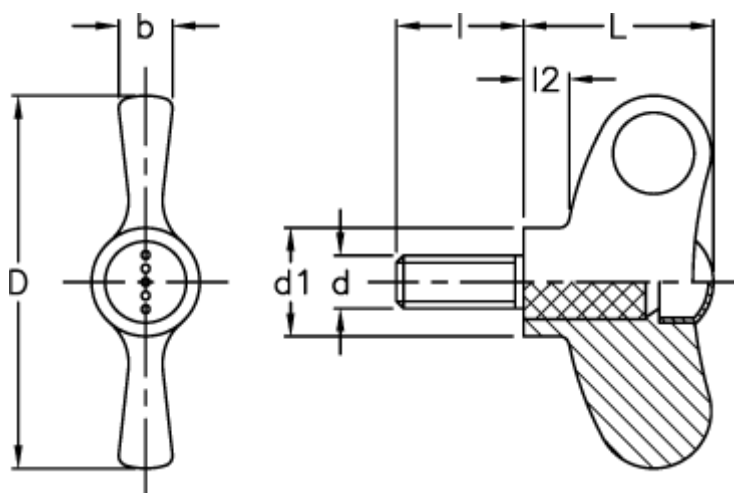

Varenummer: 23052246266
Beskrivelse: E+G Vingskrue
EWN.55 SST-p-M8x20-C6, rød dækkappe

Mål

b	= 8
D	= 55
d1	= 16
d 6g	= M8
l	= 20
L	= 28
l2	= 6.5